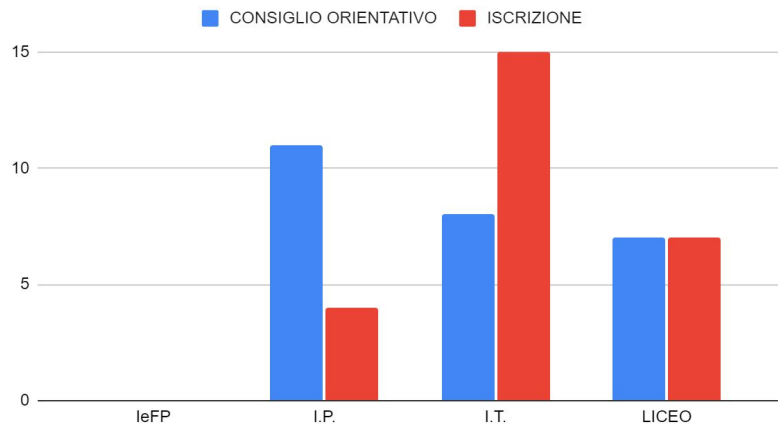

- 36 Ammessi
- 28 Ammessi con debiti
- 5 Trasferiti

ISTITUTI TECNICI - CONSIGLIO ORIENTATIVO

Consiglio orientativo

- 23 hanno seguito il c.o.
- 29 non hanno seguito il c.o
- 17 senza riscontro

I. TECNICI

LICEI - ESITI

37 esiti ricevuti

- 25 Ammessi
- 10 Ammessi con debiti
- 2 Trasferiti

LICEI - CONSIGLIO ORIENTATIVO

Consiglio orientativo

- 26 hanno seguito il c.o.
- 11 non hanno seguito il c.o

Report iscrizioni a.s. 2020/2021

3A MASSA LOMBARDA

3A	CONSIGLI ORIENT.	ISCRIZIONI
IeFP	1	0
I.P.	15	10
I.T.	9	10
LICEI	2	7

3B MASSA LOMBARDA

3B	CONSIGLI ORIENT.	ISCRIZIONI
IeFP	0	0
I.P.	11	4
I.T.	8	15
LICEI	7	7

3C	CONSIGLI ORIENT.	ISCRIZIONI
leFP	0	0
I.P.	7	6
I.T.	8	12
LICEI	9	6

3D	CONSIGLI ORIENT.	ISCRIZIONI
leFP	0	0
I.P.	6	5
I.T.	10	13
LICEI	9	7

3C MASSA LOMBARDA

3D MASSA LOMBARDA

3A SANT'AGATA

3B SANT'AGATA

3A	CONSIGLI ORIENT.	ISCRIZIONI
leFP	0	0
I.P.	10	5
I.T.	7	9
LICEI	5	8

3B	CONSIGLI ORIENT.	ISCRIZIONI
leFP	3	0
I.P.	8	9
I.T.	5	8
LICEI	7	6