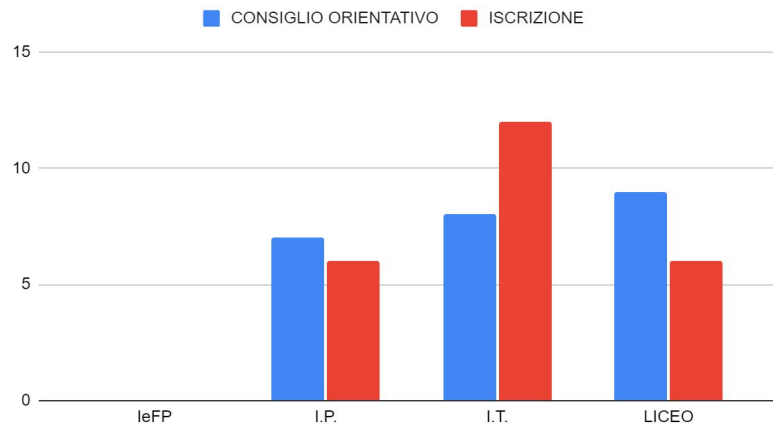

37 esiti ricevuti

- 25 Ammessi
- 10 Ammessi con debiti
- 2 Trasferiti

LICEI - CONSIGLIO ORIENTATIVO

Consiglio orientativo

- 26 hanno seguito il c.o.
- 11 non hanno seguito il c.o

Report iscrizioni a.s. 2020/2021

3A MASSA LOMBARDA

3A	CONSIGLI ORIENT.	ISCRIZIONI
IeFP	1	0
I.P.	15	10
I.T.	9	10
LICEI	2	7

3B MASSA LOMBARDA

3B	CONSIGLI ORIENT.	ISCRIZIONI
IeFP	0	0
I.P.	11	4
I.T.	8	15
LICEI	7	7

3C	CONSIGLI ORIENT.	ISCRIZIONI
leFP	0	0
I.P.	7	6
I.T.	8	12
LICEI	9	6

3D	CONSIGLI ORIENT.	ISCRIZIONI
leFP	0	0
I.P.	6	5
I.T.	10	13
LICEI	9	7

3C MASSA LOMBARDA

3D MASSA LOMBARDA

3A SANT'AGATA

3B SANT'AGATA

3A	CONSIGLI ORIENT.	ISCRIZIONI
leFP	0	0
I.P.	10	5
I.T.	7	9
LICEI	5	8

3B	CONSIGLI ORIENT.	ISCRIZIONI
leFP	3	0
I.P.	8	9
I.T.	5	8
LICEI	7	6