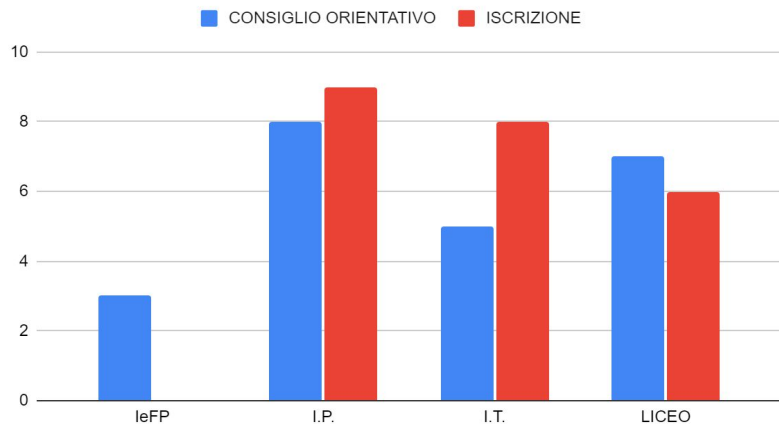

3A MASSA LOMBARDA

3A	CONSIGLI ORIENT.	ISCRIZIONI
IeFP	1	0
I.P.	15	10
I.T.	9	10
LICEI	2	7

3B MASSA LOMBARDA

3B	CONSIGLI ORIENT.	ISCRIZIONI
IeFP	0	0
I.P.	11	4
I.T.	8	15
LICEI	7	7

3C	CONSIGLI ORIENT.	ISCRIZIONI
leFP	0	0
I.P.	7	6
I.T.	8	12
LICEI	9	6

3D	CONSIGLI ORIENT.	ISCRIZIONI
leFP	0	0
I.P.	6	5
I.T.	10	13
LICEI	9	7

3C MASSA LOMBARDA

3D MASSA LOMBARDA

3A SANT'AGATA

3B SANT'AGATA

3A	CONSIGLI ORIENT.	ISCRIZIONI
leFP	0	0
I.P.	10	5
I.T.	7	9
LICEI	5	8

3B	CONSIGLI ORIENT.	ISCRIZIONI
leFP	3	0
I.P.	8	9
I.T.	5	8
LICEI	7	6

3A BAGNARA

3A	CONSIGLI ORIENT.	ISCRIZIONI
leFP	0	0
I.P.	9	5
I.T.	5	5
LICEI	6	10

RIEPILOGO

	CONSIGLI ORIENT.	ISCRIZIONI
leFP	4	0
I.P.	66	44
I.T.	52	72
LICEI	45	51

RIEPILOGO

RIEPILOGO