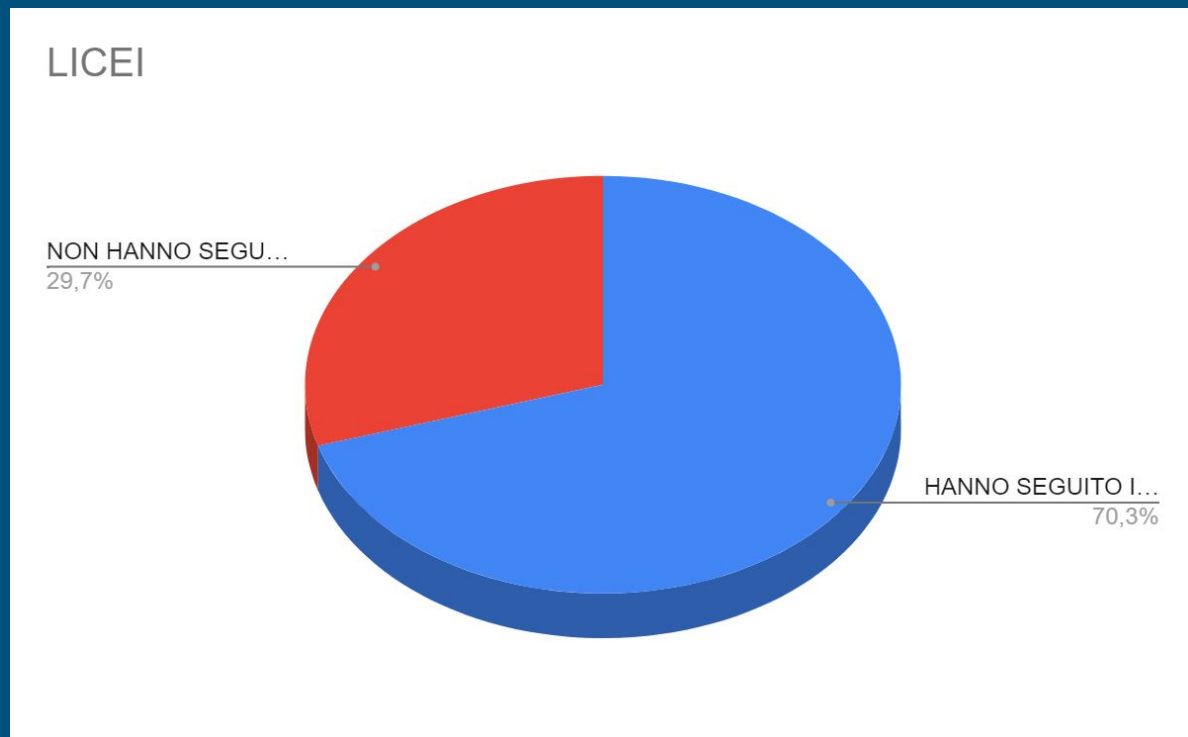

RELAZIONE F.S. ORIENTAMENTO

Esiti degli alunni di I superiore a. s. 2019/2020

INTRODUZIONE

Nel giugno 2019 l'Istituto "Francesco D'Este" ha licenziato 136 alunni (generalmente nati nel 2005) che hanno frequentato la classe prima della secondaria di secondo grado nell'anno scolastico 2019-2020. Il nostro Istituto ha fatto richiesta degli esiti nel mese di ottobre 2020 e ne abbiamo ricevuto 131.

- 36 Ammessi
- 28 Ammessi con debiti
- 5 Trasferiti

ISTITUTI TECNICI - CONSIGLIO ORIENTATIVO

Consiglio orientativo

- 23 hanno seguito il c.o.
- 29 non hanno seguito il c.o
- 17 senza riscontro

I. TECNICI

LICEI - ESITI

37 esiti ricevuti

- 25 Ammessi
- 10 Ammessi con debiti
- 2 Trasferiti

LICEI - CONSIGLIO ORIENTATIVO

Consiglio orientativo

- 26 hanno seguito il c.o.
- 11 non hanno seguito il c.o

Report iscrizioni a.s. 2020/2021