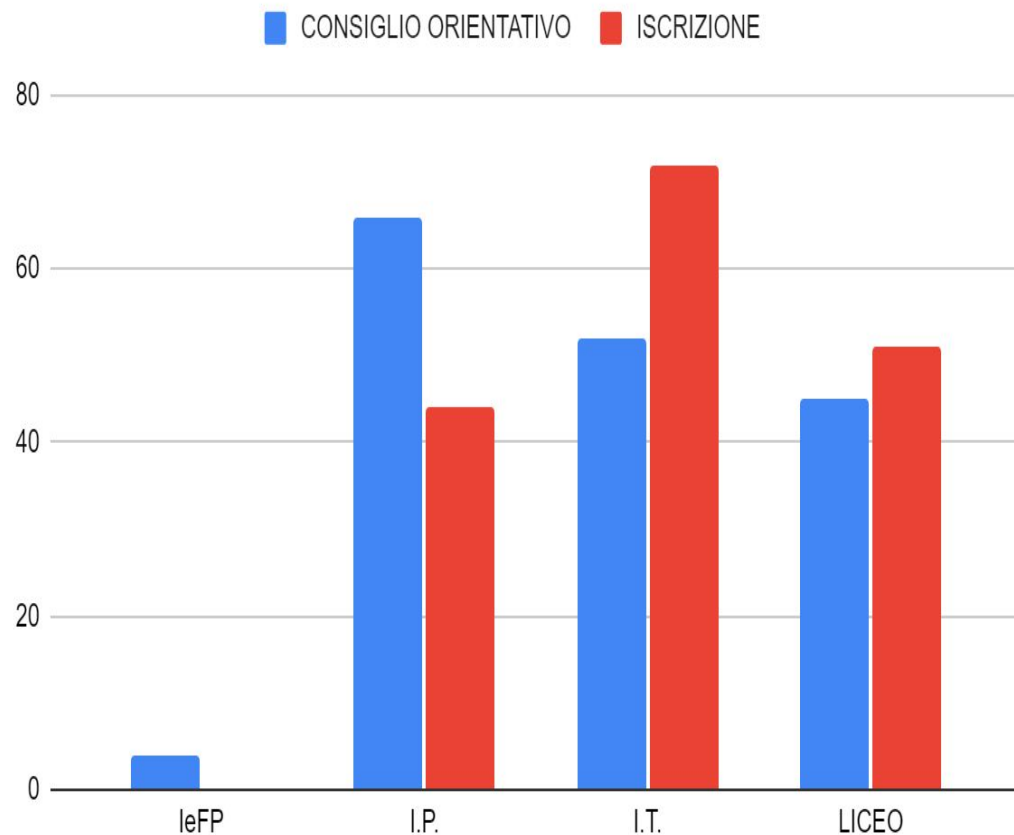

RELAZIONE F.S. ORIENTAMENTO

Esiti degli alunni di I superiore a. s. 2019/2020

INTRODUZIONE

Nel giugno 2019 l'Istituto "Francesco D'Este" ha licenziato 136 alunni (generalmente nati nel 2005) che hanno frequentato la classe prima della secondaria di secondo grado nell'anno scolastico 2019-2020. Il nostro Istituto ha fatto richiesta degli esiti nel mese di ottobre 2020 e ne abbiamo ricevuto 131.

3A MASSA LOMBARDA

3A	CONSIGLI ORIENT.	ISCRIZIONI
IeFP	1	0
I.P.	15	10
I.T.	9	10
LICEI	2	7

3B MASSA LOMBARDA

3B	CONSIGLI ORIENT.	ISCRIZIONI
IeFP	0	0
I.P.	11	4
I.T.	8	15
LICEI	7	7

3C	CONSIGLI ORIENT.	ISCRIZIONI
leFP	0	0
I.P.	7	6
I.T.	8	12
LICEI	9	6

3D	CONSIGLI ORIENT.	ISCRIZIONI
leFP	0	0
I.P.	6	5
I.T.	10	13
LICEI	9	7

3C MASSA LOMBARDA

3D MASSA LOMBARDA

3A SANT'AGATA

3B SANT'AGATA

3A	CONSIGLI ORIENT.	ISCRIZIONI
leFP	0	0
I.P.	10	5
I.T.	7	9
LICEI	5	8

3B	CONSIGLI ORIENT.	ISCRIZIONI
leFP	3	0
I.P.	8	9
I.T.	5	8
LICEI	7	6

3A BAGNARA

3A	CONSIGLI ORIENT.	ISCRIZIONI
leFP	0	0
I.P.	9	5
I.T.	5	5
LICEI	6	10

RIEPILOGO

	CONSIGLI ORIENT.	ISCRIZIONI
leFP	4	0
I.P.	66	44
I.T.	52	72
LICEI	45	51

RIEPILOGO

RIEPILOGO