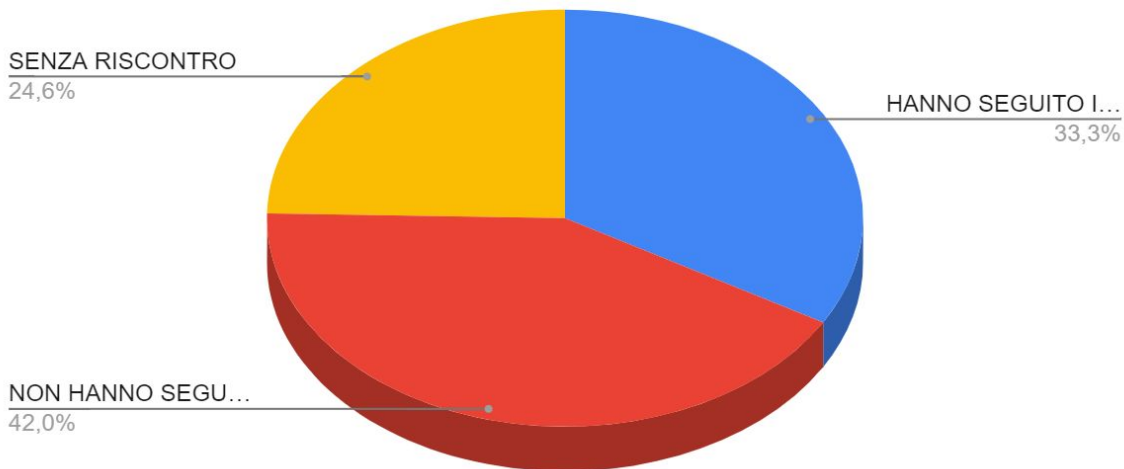

ALUNNI LICENZIATI n.136

ESITI RICEVUTI n. 131

ISTITUTI PROFESSIONALI

25 esiti ricevuti:

- 12 Ammessi
- 11 Ammessi con debiti
- 2 Trasferiti

Hanno seguito il
consiglio orientativo:

n. 25 (100%)

I. PROFESSIONALI

- 36 Ammessi
- 28 Ammessi con debiti
- 5 Trasferiti

ISTITUTI TECNICI - CONSIGLIO ORIENTATIVO

Consiglio orientativo

- 23 hanno seguito il c.o.
- 29 non hanno seguito il c.o
- 17 senza riscontro

I. TECNICI

LICEI - ESITI

37 esiti ricevuti

- 25 Ammessi
- 10 Ammessi con debiti
- 2 Trasferiti

LICEI - CONSIGLIO ORIENTATIVO

Consiglio orientativo

- 26 hanno seguito il c.o.
- 11 non hanno seguito il c.o

Report iscrizioni a.s. 2020/2021