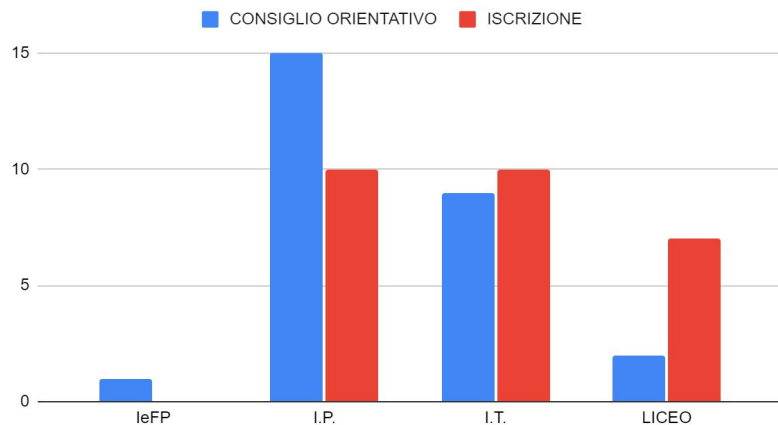

- 36 Ammessi
- 28 Ammessi con debiti
- 5 Trasferiti

ISTITUTI TECNICI - CONSIGLIO ORIENTATIVO

Consiglio orientativo

- 23 hanno seguito il c.o.
- 29 non hanno seguito il c.o
- 17 senza riscontro

I. TECNICI

LICEI - ESITI

37 esiti ricevuti

- 25 Ammessi
- 10 Ammessi con debiti
- 2 Trasferiti

LICEI - CONSIGLIO ORIENTATIVO

Consiglio orientativo

- 26 hanno seguito il c.o.
- 11 non hanno seguito il c.o

Report iscrizioni a.s. 2020/2021

3A MASSA LOMBARDA

3A	CONSIGLI ORIENT.	ISCRIZIONI
IeFP	1	0
I.P.	15	10
I.T.	9	10
LICEI	2	7

3B MASSA LOMBARDA

3B	CONSIGLI ORIENT.	ISCRIZIONI
IeFP	0	0
I.P.	11	4
I.T.	8	15
LICEI	7	7

3C	CONSIGLI ORIENT.	ISCRIZIONI
leFP	0	0
I.P.	7	6
I.T.	8	12
LICEI	9	6

3D	CONSIGLI ORIENT.	ISCRIZIONI
leFP	0	0
I.P.	6	5
I.T.	10	13
LICEI	9	7

3C MASSA LOMBARDA

3D MASSA LOMBARDA

3A SANT'AGATA

3B SANT'AGATA

3A	CONSIGLI ORIENT.	ISCRIZIONI
leFP	0	0
I.P.	10	5
I.T.	7	9
LICEI	5	8

3B	CONSIGLI ORIENT.	ISCRIZIONI
leFP	3	0
I.P.	8	9
I.T.	5	8
LICEI	7	6