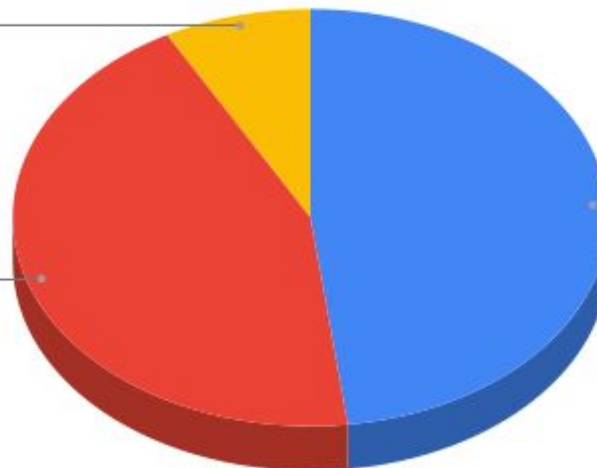

RELAZIONE F.S. ORIENTAMENTO

Esiti degli alunni di I superiore a. s. 2019/2020

INTRODUZIONE

Nel giugno 2019 l'Istituto "Francesco D'Este" ha licenziato 136 alunni (generalmente nati nel 2005) che hanno frequentato la classe prima della secondaria di secondo grado nell'anno scolastico 2019-2020. Il nostro Istituto ha fatto richiesta degli esiti nel mese di ottobre 2020 e ne abbiamo ricevuto 131.

ALUNNI LICENZIATI n.136

ESITI RICEVUTI n. 131

ISTITUTI PROFESSIONALI

25 esiti ricevuti:

- 12 Ammessi
- 11 Ammessi con debiti
- 2 Trasferiti

Hanno seguito il
consiglio orientativo:

n. 25 (100%)

I. PROFESSIONALI

TRASFERITI

8,0%

AMMESSI CON DEBITI

44,0%

AMMESSI

48,0%

ISTITUTI TECNICI - ESITI

69 esiti ricevuti:

- 36 Ammessi
- 28 Ammessi con debiti
- 5 Trasferiti

ISTITUTI TECNICI - CONSIGLIO ORIENTATIVO

Consiglio orientativo

- 23 hanno seguito il c.o.
- 29 non hanno seguito il c.o
- 17 senza riscontro

I. TECNICI

LICEI - ESITI