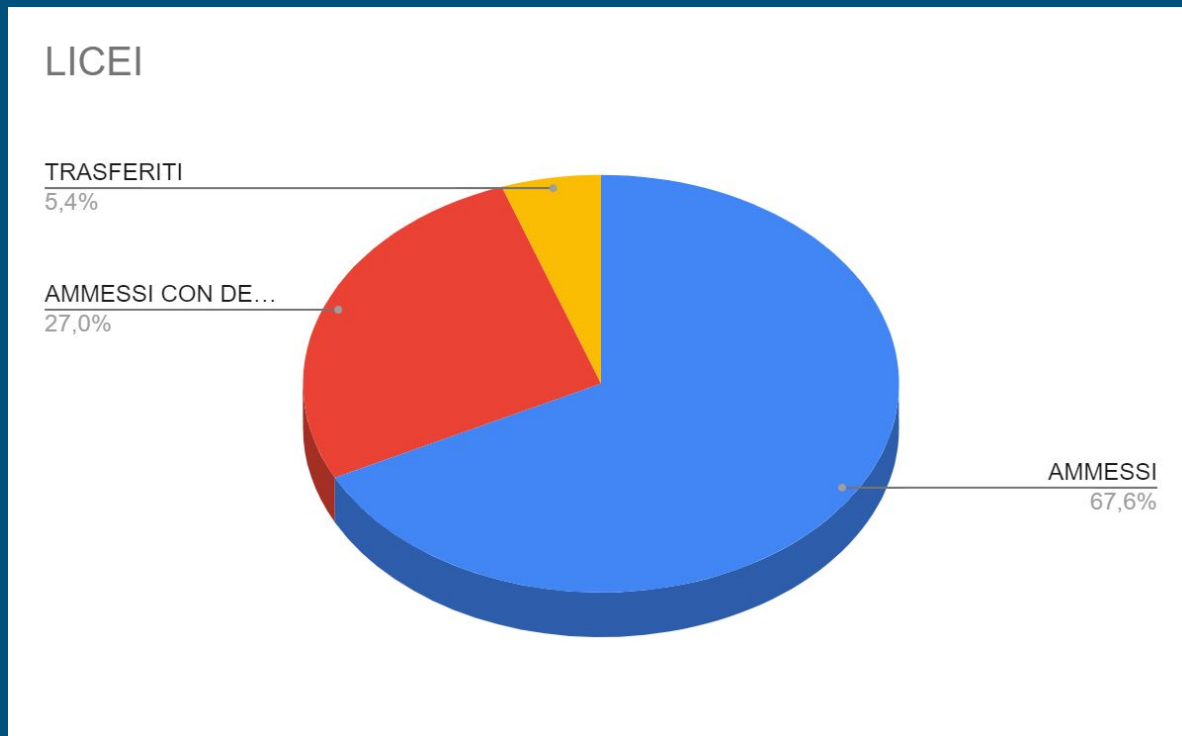

RELAZIONE F.S. ORIENTAMENTO

Esiti degli alunni di I superiore a. s. 2019/2020

INTRODUZIONE

Nel giugno 2019 l'Istituto "Francesco D'Este" ha licenziato 136 alunni (generalmente nati nel 2005) che hanno frequentato la classe prima della secondaria di secondo grado nell'anno scolastico 2019-2020. Il nostro Istituto ha fatto richiesta degli esiti nel mese di ottobre 2020 e ne abbiamo ricevuto 131.

ALUNNI LICENZIATI n.136

ESITI RICEVUTI n. 131

ISTITUTI PROFESSIONALI

25 esiti ricevuti:

- 12 Ammessi
- 11 Ammessi con debiti
- 2 Trasferiti

Hanno seguito il
consiglio orientativo:

n. 25 (100%)

I. PROFESSIONALI

- 36 Ammessi
- 28 Ammessi con debiti
- 5 Trasferiti

ISTITUTI TECNICI - CONSIGLIO ORIENTATIVO

Consiglio orientativo

- 23 hanno seguito il c.o.
- 29 non hanno seguito il c.o
- 17 senza riscontro

I. TECNICI

LICEI - ESITI

37 esiti ricevuti

- 25 Ammessi
- 10 Ammessi con debiti
- 2 Trasferiti

LICEI - CONSIGLIO ORIENTATIVO

Consiglio orientativo

- 26 hanno seguito il c.o.
- 11 non hanno seguito il c.o

Report iscrizioni a.s. 2020/2021