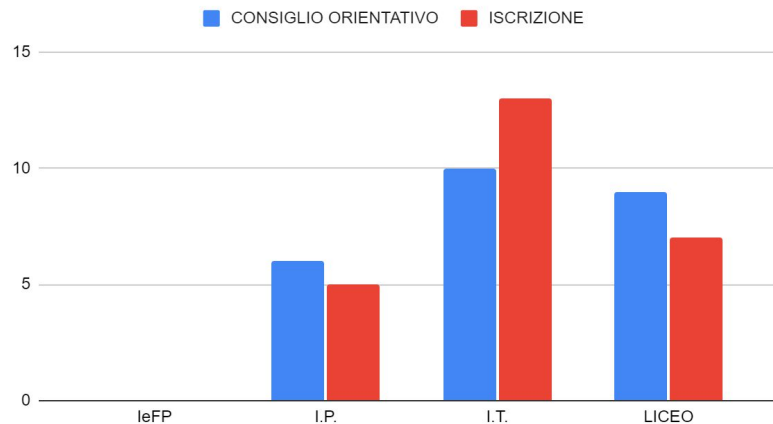

37 esiti ricevuti

- 25 Ammessi
- 10 Ammessi con debiti
- 2 Trasferiti

LICEI - CONSIGLIO ORIENTATIVO

Consiglio orientativo

- 26 hanno seguito il c.o.
- 11 non hanno seguito il c.o

Report iscrizioni a.s. 2020/2021

3A MASSA LOMBARDA

3A	CONSIGLI ORIENT.	ISCRIZIONI
IeFP	1	0
I.P.	15	10
I.T.	9	10
LICEI	2	7

3B MASSA LOMBARDA

3B	CONSIGLI ORIENT.	ISCRIZIONI
IeFP	0	0
I.P.	11	4
I.T.	8	15
LICEI	7	7

3C	CONSIGLI ORIENT.	ISCRIZIONI
leFP	0	0
I.P.	7	6
I.T.	8	12
LICEI	9	6

3D	CONSIGLI ORIENT.	ISCRIZIONI
leFP	0	0
I.P.	6	5
I.T.	10	13
LICEI	9	7

3C MASSA LOMBARDA

3D MASSA LOMBARDA

3A SANT'AGATA

3B SANT'AGATA

3A	CONSIGLI ORIENT.	ISCRIZIONI
leFP	0	0
I.P.	10	5
I.T.	7	9
LICEI	5	8

3B	CONSIGLI ORIENT.	ISCRIZIONI
leFP	3	0
I.P.	8	9
I.T.	5	8
LICEI	7	6