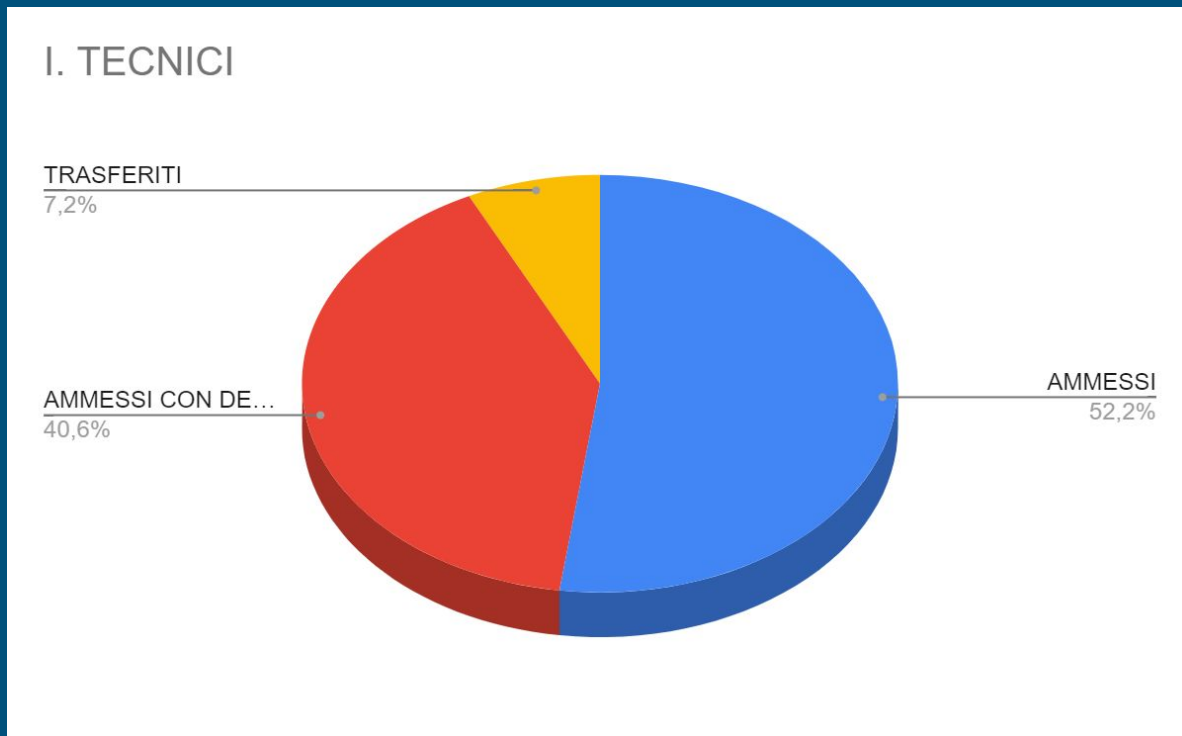

RELAZIONE F.S. ORIENTAMENTO

Esiti degli alunni di I superiore a. s. 2019/2020

INTRODUZIONE

Nel giugno 2019 l'Istituto "Francesco D'Este" ha licenziato 136 alunni (generalmente nati nel 2005) che hanno frequentato la classe prima della secondaria di secondo grado nell'anno scolastico 2019-2020. Il nostro Istituto ha fatto richiesta degli esiti nel mese di ottobre 2020 e ne abbiamo ricevuto 131.

ALUNNI LICENZIATI n.136

ESITI RICEVUTI n. 131

ISTITUTI PROFESSIONALI

25 esiti ricevuti:

- 12 Ammessi
- 11 Ammessi con debiti
- 2 Trasferiti

Hanno seguito il
consiglio orientativo:

n. 25 (100%)

I. PROFESSIONALI

TRASFERITI

8,0%

AMMESSI CON DEBITI

44,0%

AMMESSI

48,0%

ISTITUTI TECNICI - ESITI

69 esiti ricevuti:

- 36 Ammessi
- 28 Ammessi con debiti
- 5 Trasferiti

ISTITUTI TECNICI - CONSIGLIO ORIENTATIVO

Consiglio orientativo

- 23 hanno seguito il c.o.
- 29 non hanno seguito il c.o
- 17 senza riscontro

I. TECNICI

LICEI - ESITI