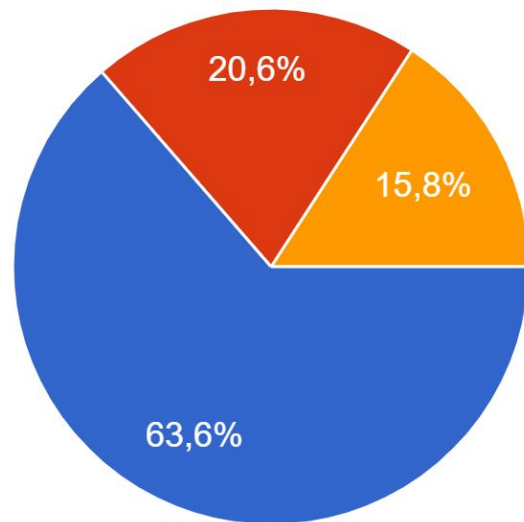

# QUESTIONARIO ALUNNI sulla Didattica a Distanza

Sono stati coinvolti solo gli alunni della Secondaria  
per un totale di 454 questionari inviati

# 316 risposte su 454 studenti = 70% di ritorno

Quale scuola frequentati?

316 risposte

- Scuola secondaria di I grado "Salvo D'Acquisto" di Massalombarda
- Scuola secondaria di I grado "Giovanni Pascoli" di Sant'Agata sul Santerno
- Scuola secondaria di I grado "San Francesco" di Bagnara di Romagna