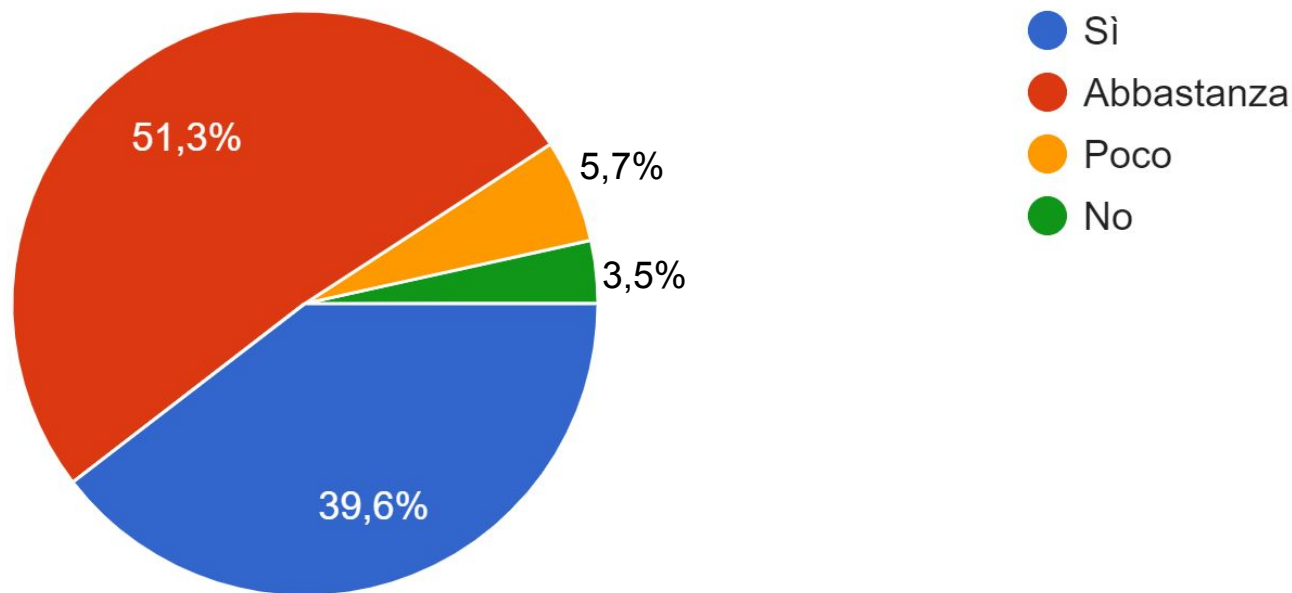

Pensi che la scuola si sia attivata in maniera RAPIDA per la Didattica a Distanza in questo momento di emergenza?