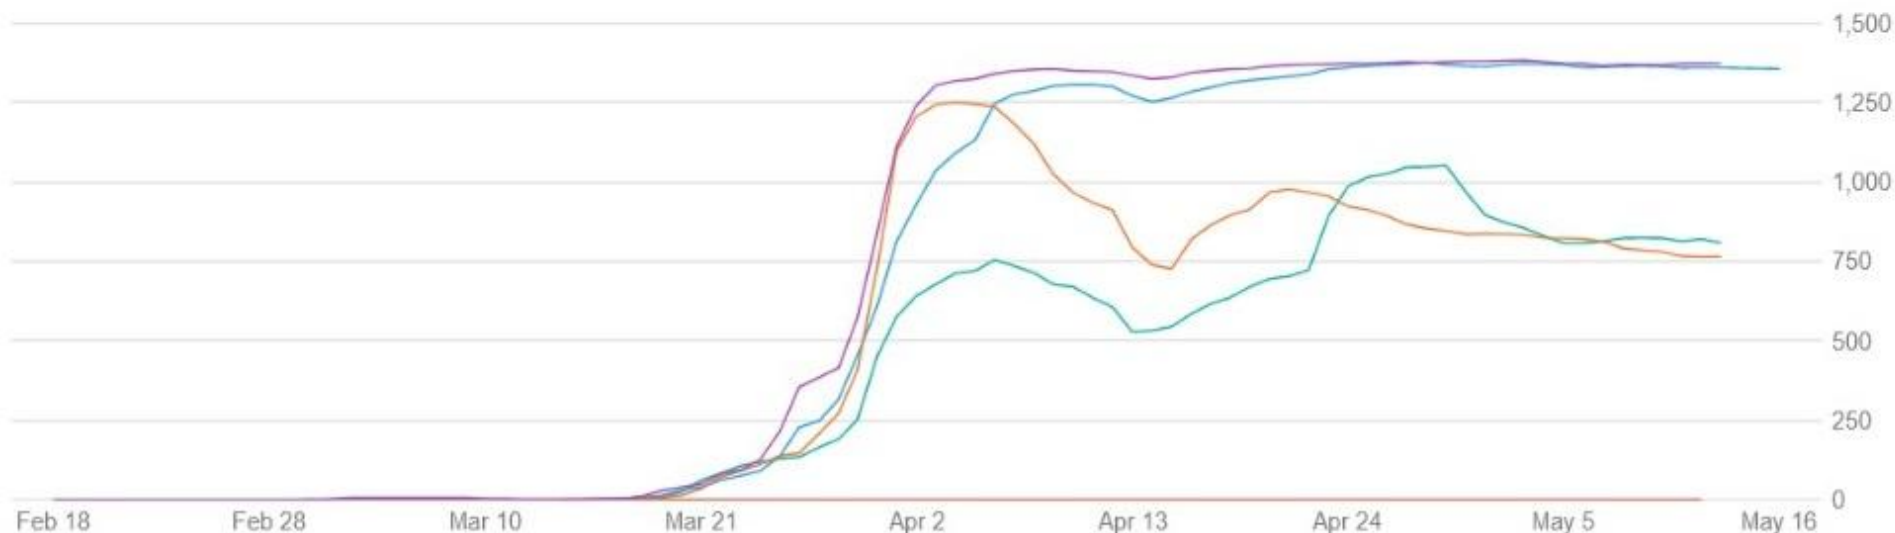

## Attività di utilizzo delle app

Ultimi dati disponibili per: 17 mag 2020

Ultimi 3 mesi ▾

● Gmail ● Drive ● Calendar ● Google+ ● Classroom

Utenti attivi alla settimana

**191.294** +191.035 (73.759%)

Email totali