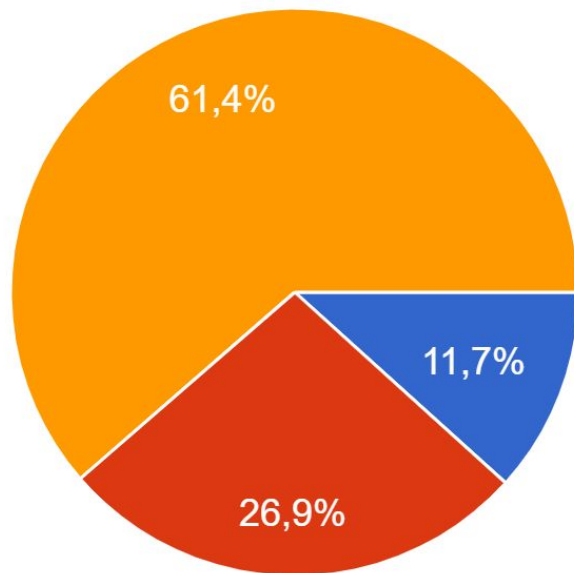

# 316 risposte su 454 studenti = 70% di ritorno

Quale scuola frequentati?

316 risposte

- Scuola secondaria di I grado "Salvo D'Acquisto" di Massalombarda
- Scuola secondaria di I grado "Giovanni Pascoli" di Sant'Agata sul Santerno
- Scuola secondaria di I grado "San Francesco" di Bagnara di Romagna

## Quale o quali dispositivi usati per la DaD?

## Hai fratelli o sorelle che lavorano con la DaD in questo periodo?

Impegno per le VIDEOLEZIONI

VS

Impegno per i COMPITI assegnati

- Sì
- Abbastanza
- No