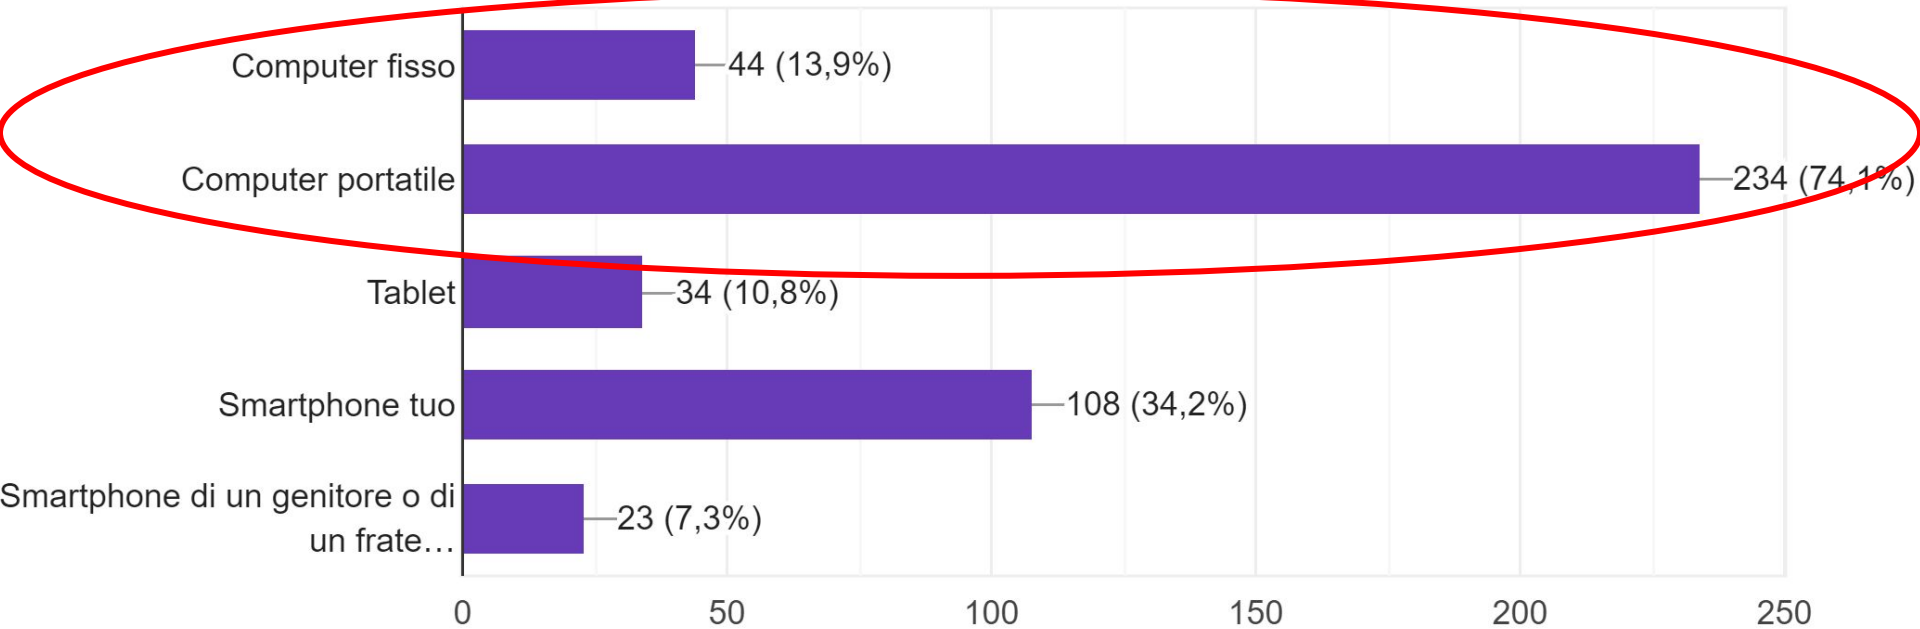

Quale o quali dispositivi usati per la DaD?