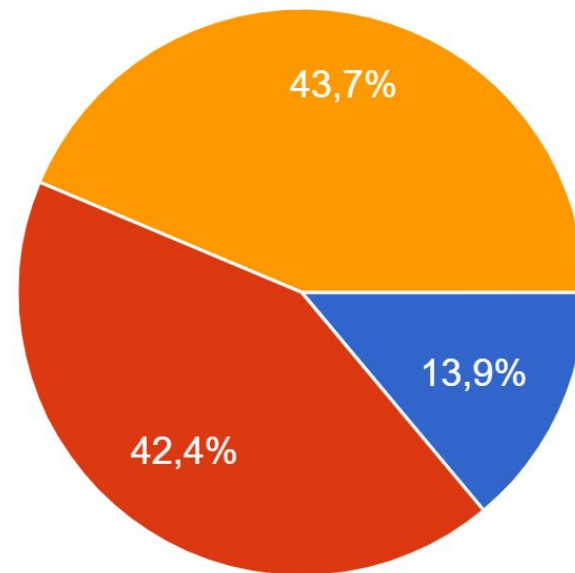

# 316 risposte su 454 studenti = 70% di ritorno

Quale scuola frequentati?

316 risposte

- Scuola secondaria di I grado "Salvo D'Acquisto" di Massalombarda
- Scuola secondaria di I grado "Giovanni Pascoli" di Sant'Agata sul Santerno
- Scuola secondaria di I grado "San Francesco" di Bagnara di Romagna

## Quale o quali dispositivi usati per la DaD?

## Hai fratelli o sorelle che lavorano con la DaD in questo periodo?

Impegno per le VIDEOLEZIONI

VS

Impegno per i COMPITI assegnati

- Sì
- Abbastanza
- No