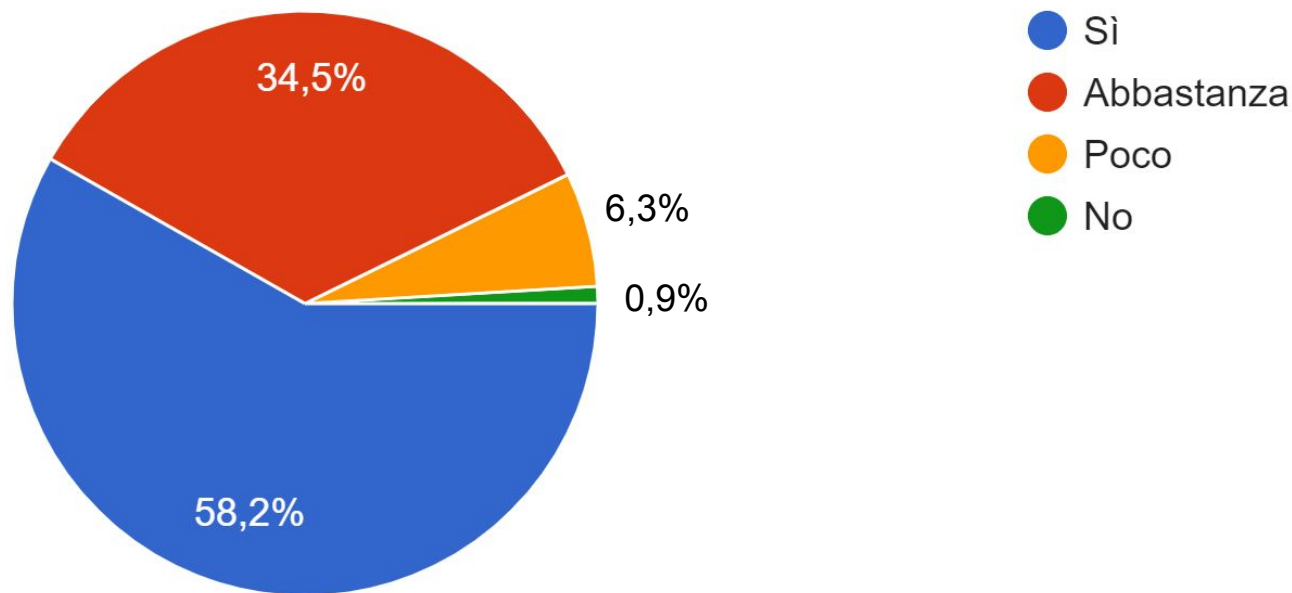

Pensi che la scuola si sia attivata in maniera ADEGUATA per la Didattica a Distanza in questo momento di emergenza?