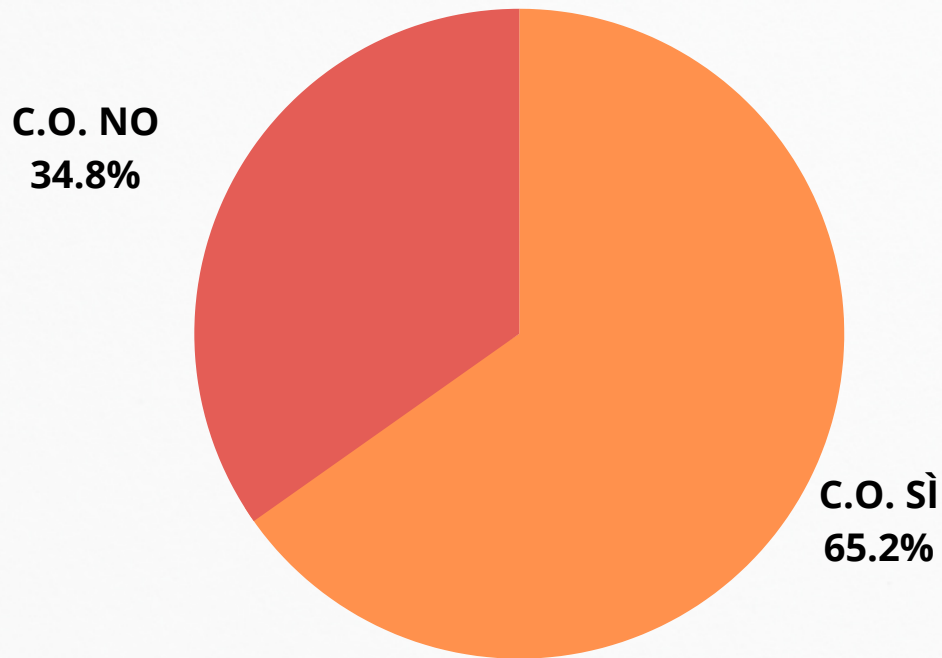

F.P.
CONSIGLIO ORIENTATIVO:
ISCRIZIONI: 0

CLASSE 3 C "S. D'ACQUISTO"

N°Alunni: 24

→ C.O. SÌ 16 alunni

→ C.O. NO 8 alunni

PER UN'ALUNNA IL C. O. NON
SI È ESPRESSO

LICEO
CONSIGLIO ORIENTATIVO: 5
ISCRIZIONI: 8

ISTITUTO TECNICO
CONSIGLIO ORIENTATIVO: 8
ISCRIZIONI: 6

ISTITUTO PROFESSIONALE
CONSIGLIO ORIENTATIVO: 10
ISCRIZIONI: 11

F.P.
CONSIGLIO ORIENTATIVO: 1
ISCRIZIONI: 0

CLASSE 3 D "S. D'ACQUISTO"

N°Alunni: 23

→ C.O. SÌ 15 alunni