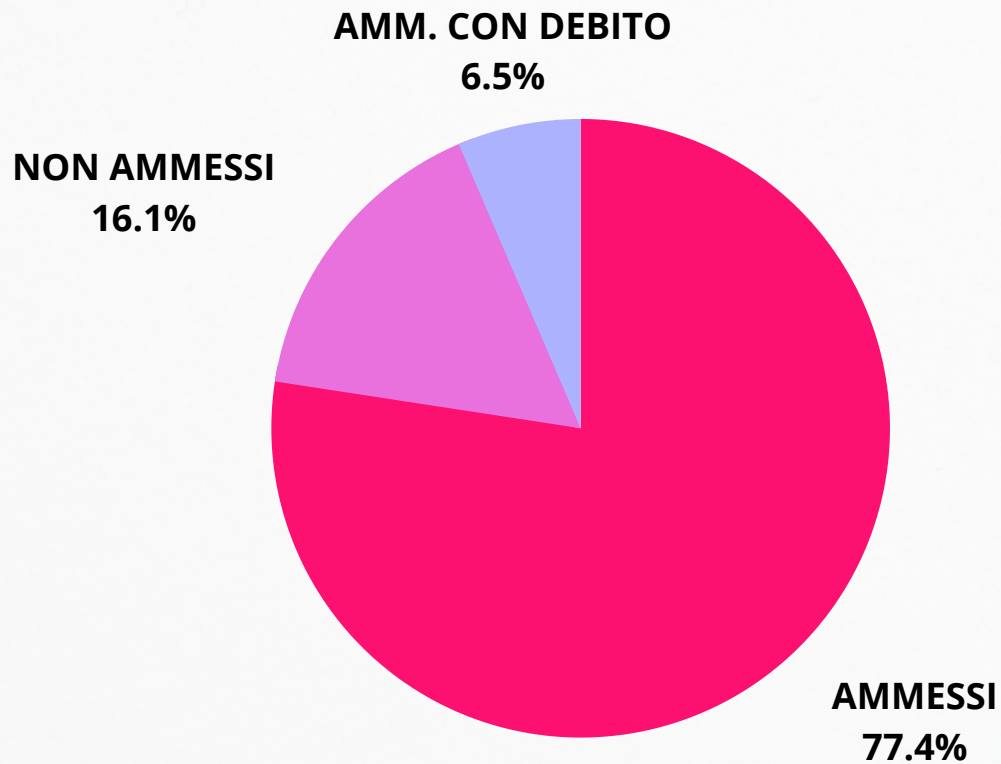

F.P.
CONSIGLIO ORIENTATIVO: 2
ISCRIZIONI: 1

La scuola più consigliata dai C. O.

LICEO
CONSIGLIO ORIENTATIVO: 45

ISTITUTO TECNICO
CONSIGLIO ORIENTATIVO: 44

ISTITUTO PROFESSIONALE
CONSIGLIO ORIENTATIVO: 72

F.P.
CONSIGLIO ORIENTATIVO: 2

La scuola più scelta dagli alunni

LICEO: 48

ISTITUTO TECNICO: 74

**ISTITUTO
PROFESSIONALE: 45**

F.P.: 1

*Esiti Alunni Iscritti al I anno della Scuola
Secondaria di Secondo Grado*

a.s. 2020-2021

Numero Alunni Licenziati nell'anno
scolastico 2019-20: 122

Numero Esiti ricevuti: 116

LICEI: 31 iscritti 31 esiti

AMMESSI: 24

AMMESSI CON DEBITO: 2

NON AMMESSI: 5

ISTITUTI TECNICI: 49 iscritti 49 esiti

AMMESSI CON DEBITO
14.3%

TRASFERITI
14.3%