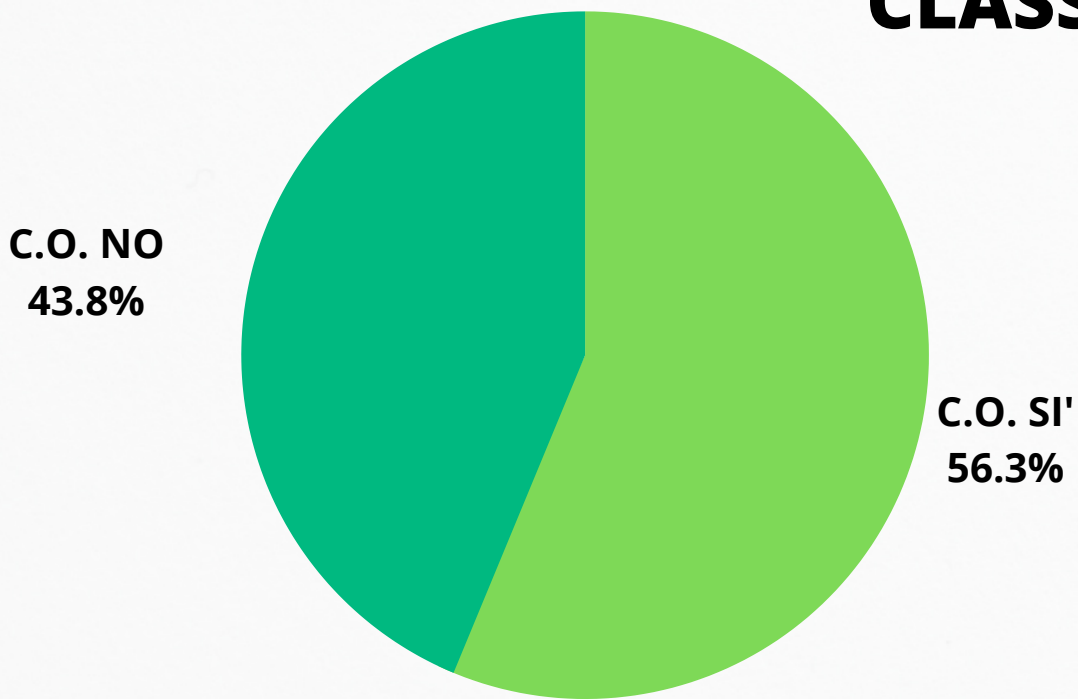

CLASSE 3 A "SAN FRANCESCO"

N° Alunni:16

C.O. SI' 9 alunni

C.O. NO 7 alunni

LICEO
CONSIGLIO ORIENTATIVO: 1
ISCRIZIONI: 2

ISTITUTO TECNICO
CONSIGLIO ORIENTATIVO: 6
ISCRIZIONI: 8

ISTITUTO PROFESSIONALE
CONSIGLIO ORIENTATIVO: 9
ISCRIZIONI: 6

F.P.
CONSIGLIO ORIENTATIVO: 0
ISCRIZIONI: 0