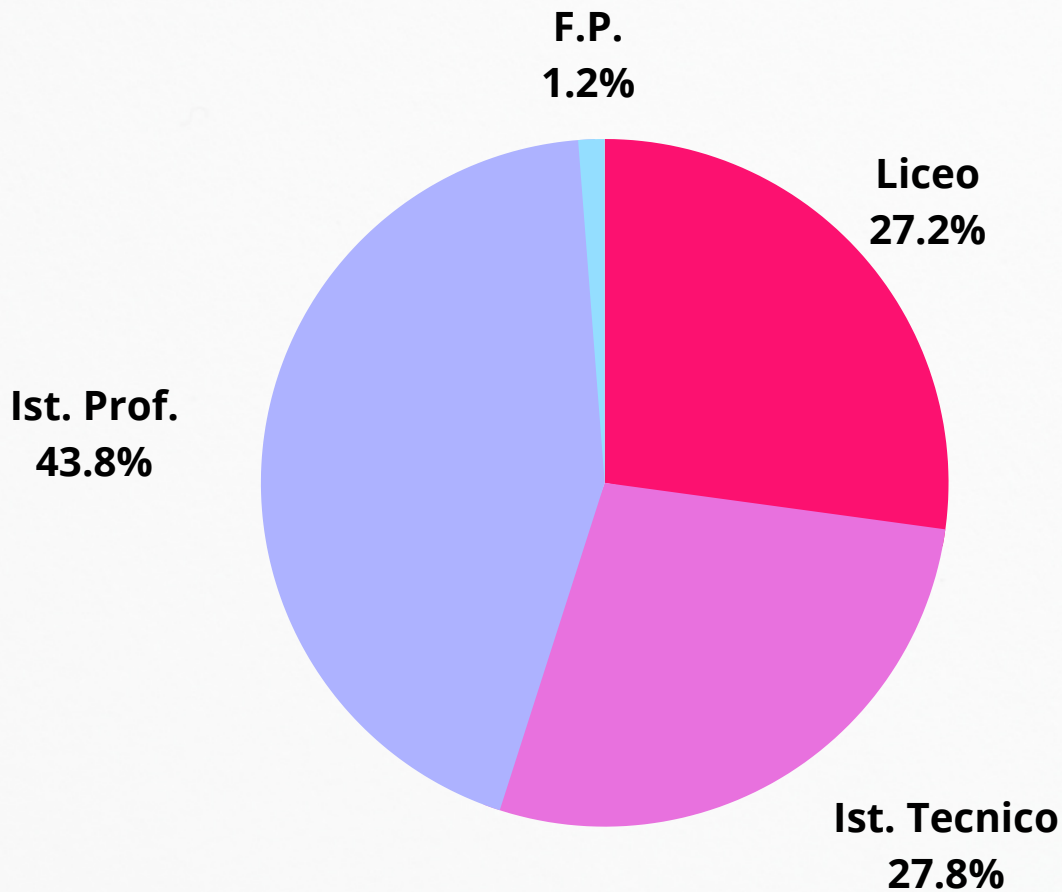

ISTITUTO PROFESSIONALE
CONSIGLIO ORIENTATIVO: 4
ISCRIZIONI: 4

F.P.
CONSIGLIO ORIENTATIVO: 0
ISCRIZIONI: 0

RIASSUMENDO

C.O. NO
41.1%

N° Alunni su cui si è espresso il C.O. : 163

→ C.O. SI' 96 alunni

→ C.O. NO 67 alunni

Il C.O. non si è espresso per 5 alunni

LICEO
CONSIGLIO ORIENTATIVO: 45
ISCRIZIONI: 48

ISTITUTO TECNICO
CONSIGLIO ORIENTATIVO: 44
ISCRIZIONI: 73

ISTITUTO PROFESSIONALE
CONSIGLIO ORIENTATIVO: 72
ISCRIZIONI: 46

F.P.
CONSIGLIO ORIENTATIVO: 2
ISCRIZIONI: 1

La scuola più consigliata dai C. O.

LICEO
CONSIGLIO ORIENTATIVO: 45

ISTITUTO TECNICO
CONSIGLIO ORIENTATIVO: 44

ISTITUTO PROFESSIONALE
CONSIGLIO ORIENTATIVO: 72

F.P.
CONSIGLIO ORIENTATIVO: 2

La scuola più scelta dagli alunni

LICEO: 48

ISTITUTO TECNICO: 74

**ISTITUTO
PROFESSIONALE: 45**

F.P.: 1

*Esiti Alunni Iscritti al I anno della Scuola
Secondaria di Secondo Grado*

a.s. 2020-2021

Numero Alunni Licenziati nell'anno
scolastico 2019-20: 122