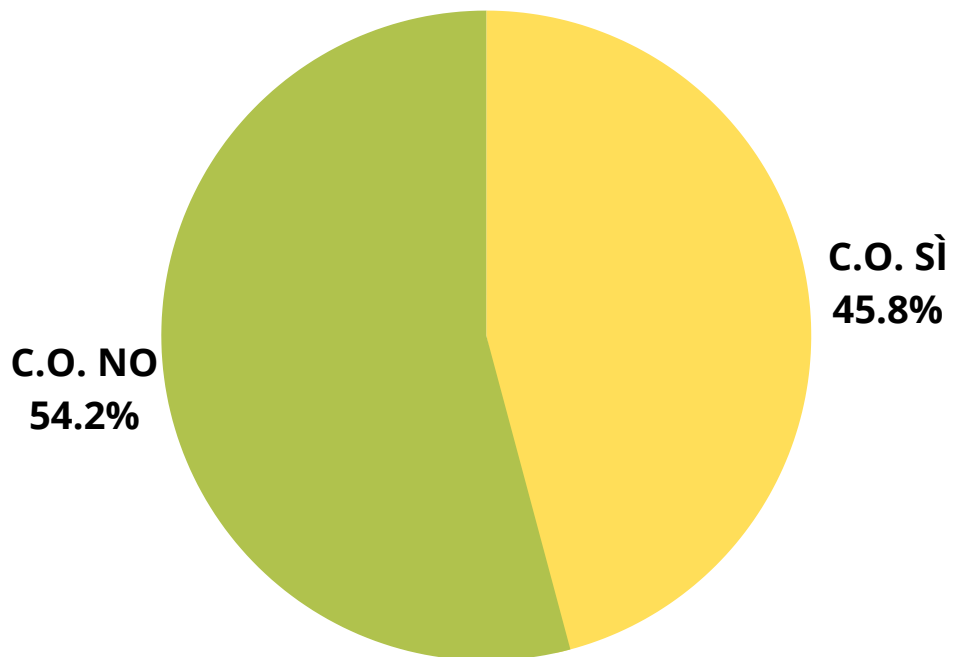

CLASSE 3 B "S. D'ACQUISTO"

N°Alunni: 24

→ C.O. SÌ 11 alunni

→ C.O. NO 13 alunni

LICEO
CONSIGLIO ORIENTATIVO: 7
ISCRIZIONI: 7

ISTITUTO TECNICO
CONSIGLIO ORIENTATIVO: 6
ISCRIZIONI: 12

ISTITUTO PROFESSIONALE
CONSIGLIO ORIENTATIVO: 11
ISCRIZIONI: 5

F.P.
CONSIGLIO ORIENTATIVO:
ISCRIZIONI: 0