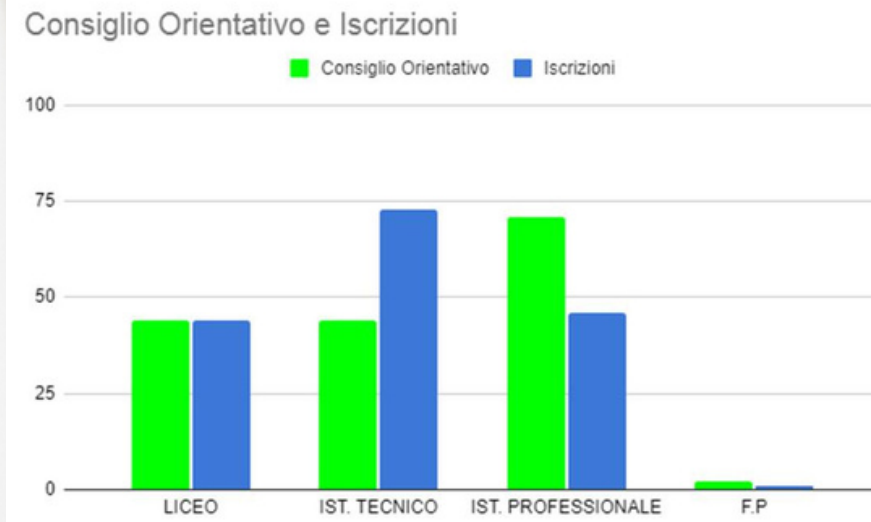

ISTITUTO PROFESSIONALE
CONSIGLIO ORIENTATIVO: 4
ISCRIZIONI: 4

F.P.
CONSIGLIO ORIENTATIVO: 0
ISCRIZIONI: 0

RIASSUMENDO

C.O. NO
41.1%

N° Alunni su cui si è espresso il C.O. : 163

→ C.O. SI' 96 alunni

→ C.O. NO 67 alunni

Il C.O. non si è espresso per 5 alunni

LICEO
CONSIGLIO ORIENTATIVO: 45
ISCRIZIONI: 48

ISTITUTO TECNICO
CONSIGLIO ORIENTATIVO: 44
ISCRIZIONI: 73

ISTITUTO PROFESSIONALE
CONSIGLIO ORIENTATIVO: 72
ISCRIZIONI: 46

F.P.
CONSIGLIO ORIENTATIVO: 2
ISCRIZIONI: 1

La scuola più consigliata dai C. O.

LICEO
CONSIGLIO ORIENTATIVO: 45

ISTITUTO TECNICO
CONSIGLIO ORIENTATIVO: 44

ISTITUTO PROFESSIONALE
CONSIGLIO ORIENTATIVO: 72

F.P.
CONSIGLIO ORIENTATIVO: 2