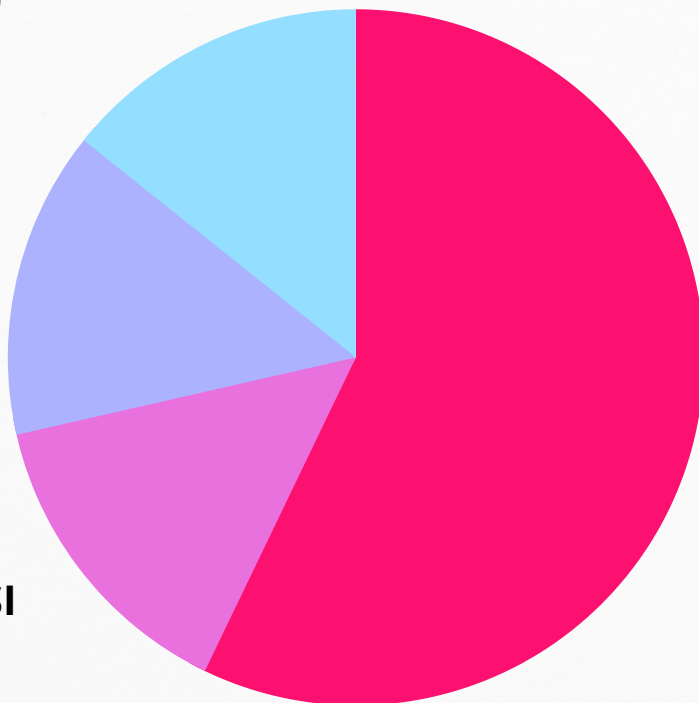

ISTITUTI TECNICI: 49 iscritti 49 esiti

AMMESSI CON DEBITO
14.3%

TRASFERITI
14.3%

NON AMMESSI
14.3%

AMMESSI
57.1%

AMMESSI: 28

NON AMMESSI: 7

AMMESSI CON DEBITO: 7

TRASFERITI: 7