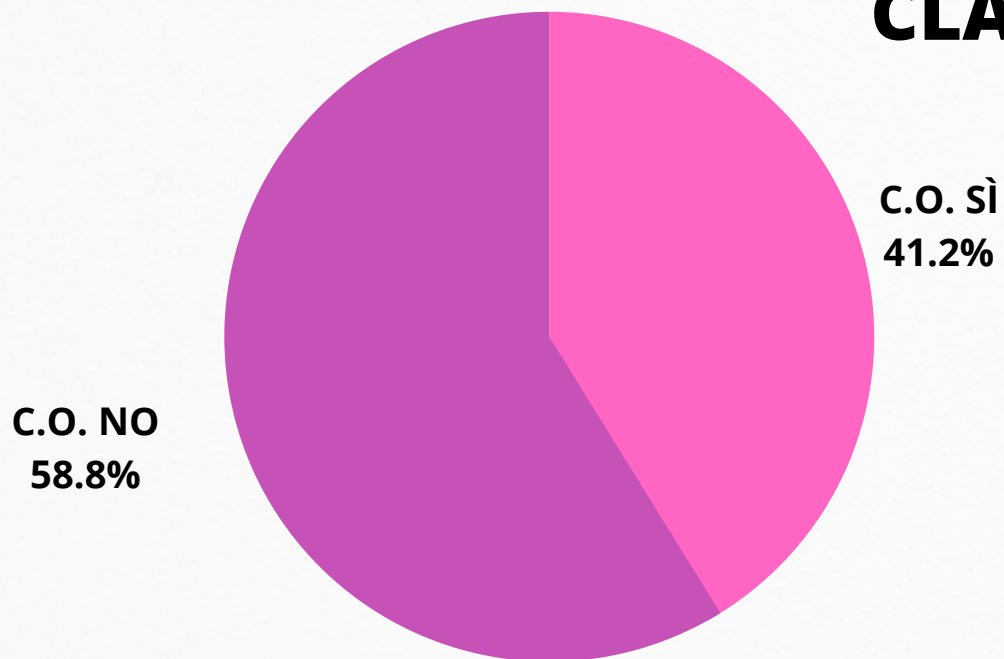

ISTITUTO TECNICO
CONSIGLIO ORIENTATIVO: 8
ISCRIZIONI: 6

ISTITUTO PROFESSIONALE
CONSIGLIO ORIENTATIVO: 10
ISCRIZIONI: 11

F.P.
CONSIGLIO ORIENTATIVO: 1
ISCRIZIONI: 0

CLASSE 3 D "S. D'ACQUISTO"

N°Alunni: 23

→ C.O. SÌ 15 alunni

→ C.O. NO 8 alunni

PER UN'ALUNNA IL C. O. NON
SI È ESPRESSO

LICEO
CONSIGLIO ORIENTATIVO: 7
ISCRIZIONI: 8

ISTITUTO TECNICO
CONSIGLIO ORIENTATIVO: 5
ISCRIZIONI: 11

ISTITUTO PROFESSIONALE
CONSIGLIO ORIENTATIVO: 10
ISCRIZIONI: 4

F.P.
CONSIGLIO ORIENTATIVO: 1
ISCRIZIONI: 1

CLASSE 3 A "G. PASCOLI"

N° Alunni: 17

C.O. SÌ 7 alunni

C.O. NO 10 alunni

PER UN' ALUNNA IL C.O. NON
SI È ESPRESSO

LICEO

CONSIGLIO ORIENTATIVO: 4

ISCRIZIONI: 2

ISTITUTO TECNICO

CONSIGLIO ORIENTATIVO: 5

ISCRIZIONI: 12

ISTITUTO PROFESSIONALE

CONSIGLIO ORIENTATIVO: 8

ISCRIZIONI: 4

F.P.