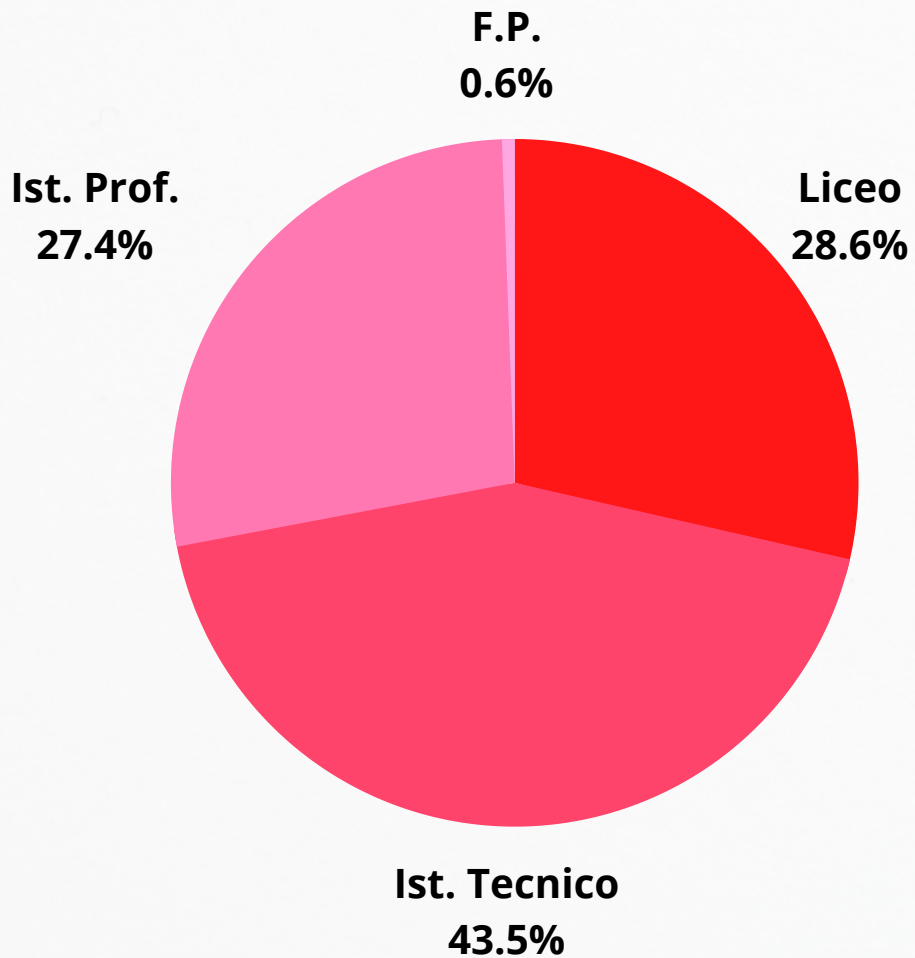

Il C.O. non si è espresso per 5 alunni

LICEO
CONSIGLIO ORIENTATIVO: 45
ISCRIZIONI: 48

ISTITUTO TECNICO
CONSIGLIO ORIENTATIVO: 44
ISCRIZIONI: 73

ISTITUTO PROFESSIONALE
CONSIGLIO ORIENTATIVO: 72
ISCRIZIONI: 46

F.P.
CONSIGLIO ORIENTATIVO: 2
ISCRIZIONI: 1

La scuola più consigliata dai C. O.

LICEO
CONSIGLIO ORIENTATIVO: 45

ISTITUTO TECNICO
CONSIGLIO ORIENTATIVO: 44

ISTITUTO PROFESSIONALE
CONSIGLIO ORIENTATIVO: 72

F.P.
CONSIGLIO ORIENTATIVO: 2

La scuola più scelta dagli alunni

LICEO: 48

ISTITUTO TECNICO: 74

**ISTITUTO
PROFESSIONALE: 45**

F.P.: 1

*Esiti Alunni Iscritti al I anno della Scuola
Secondaria di Secondo Grado*

a.s. 2020-2021

Numero Alunni Licenziati nell'anno
scolastico 2019-20: 122