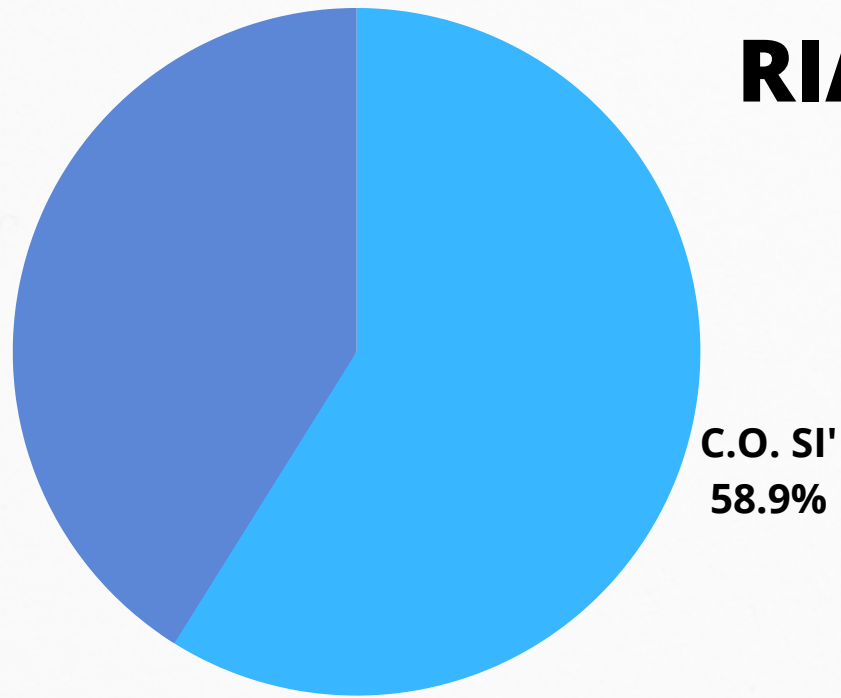

ISTITUTO PROFESSIONALE
CONSIGLIO ORIENTATIVO: 4
ISCRIZIONI: 4

F.P.
CONSIGLIO ORIENTATIVO: 0
ISCRIZIONI: 0

RIASSUMENDO

C.O. NO
41.1%

N° Alunni su cui si è espresso il C.O. : 163

→ C.O. SI' 96 alunni

→ C.O. NO 67 alunni