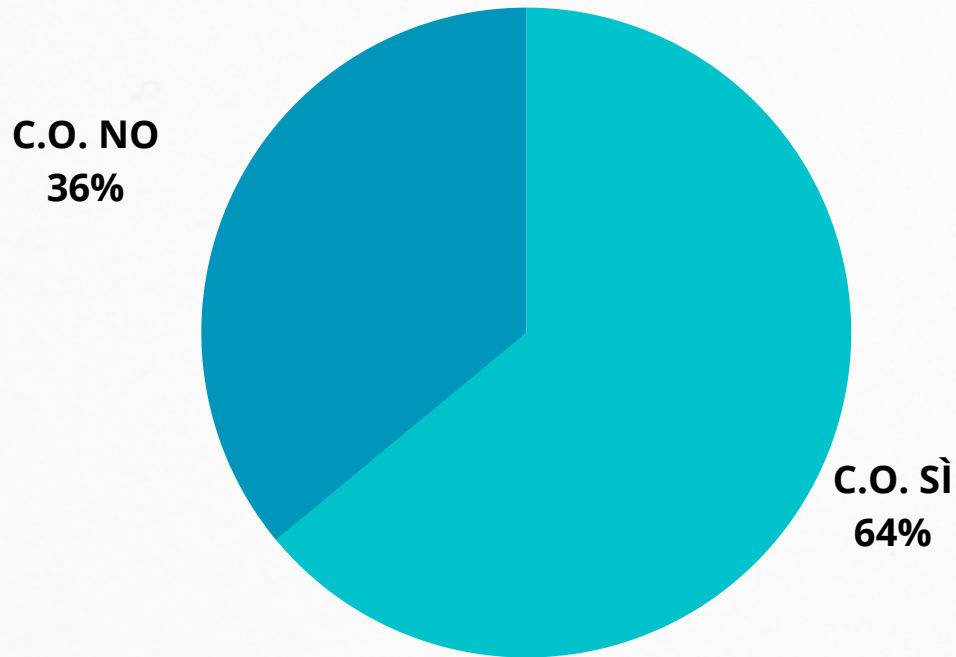

Relazione Orientamento

REPORT ISCRIZIONI

A.S. 2021-2022

CLASSE 3 A "S. D'ACQUISTO"

N°Alunni: 25

→ C.O. SÌ 16 alunni

→ C.O. NO 9 alunni

PER UN'ALUNNA IL C. O. NON
SI È ESPRESSO

LICEO
CONSIGLIO ORIENTATIVO: 11
ISCRIZIONI: 12

ISTITUTO TECNICO
CONSIGLIO ORIENTATIVO: 4
ISCRIZIONI: 8

ISTITUTO PROFESSIONALE
CONSIGLIO ORIENTATIVO: 10
ISCRIZIONI: 6

F.P.
CONSIGLIO ORIENTATIVO: 0
ISCRIZIONI: 0